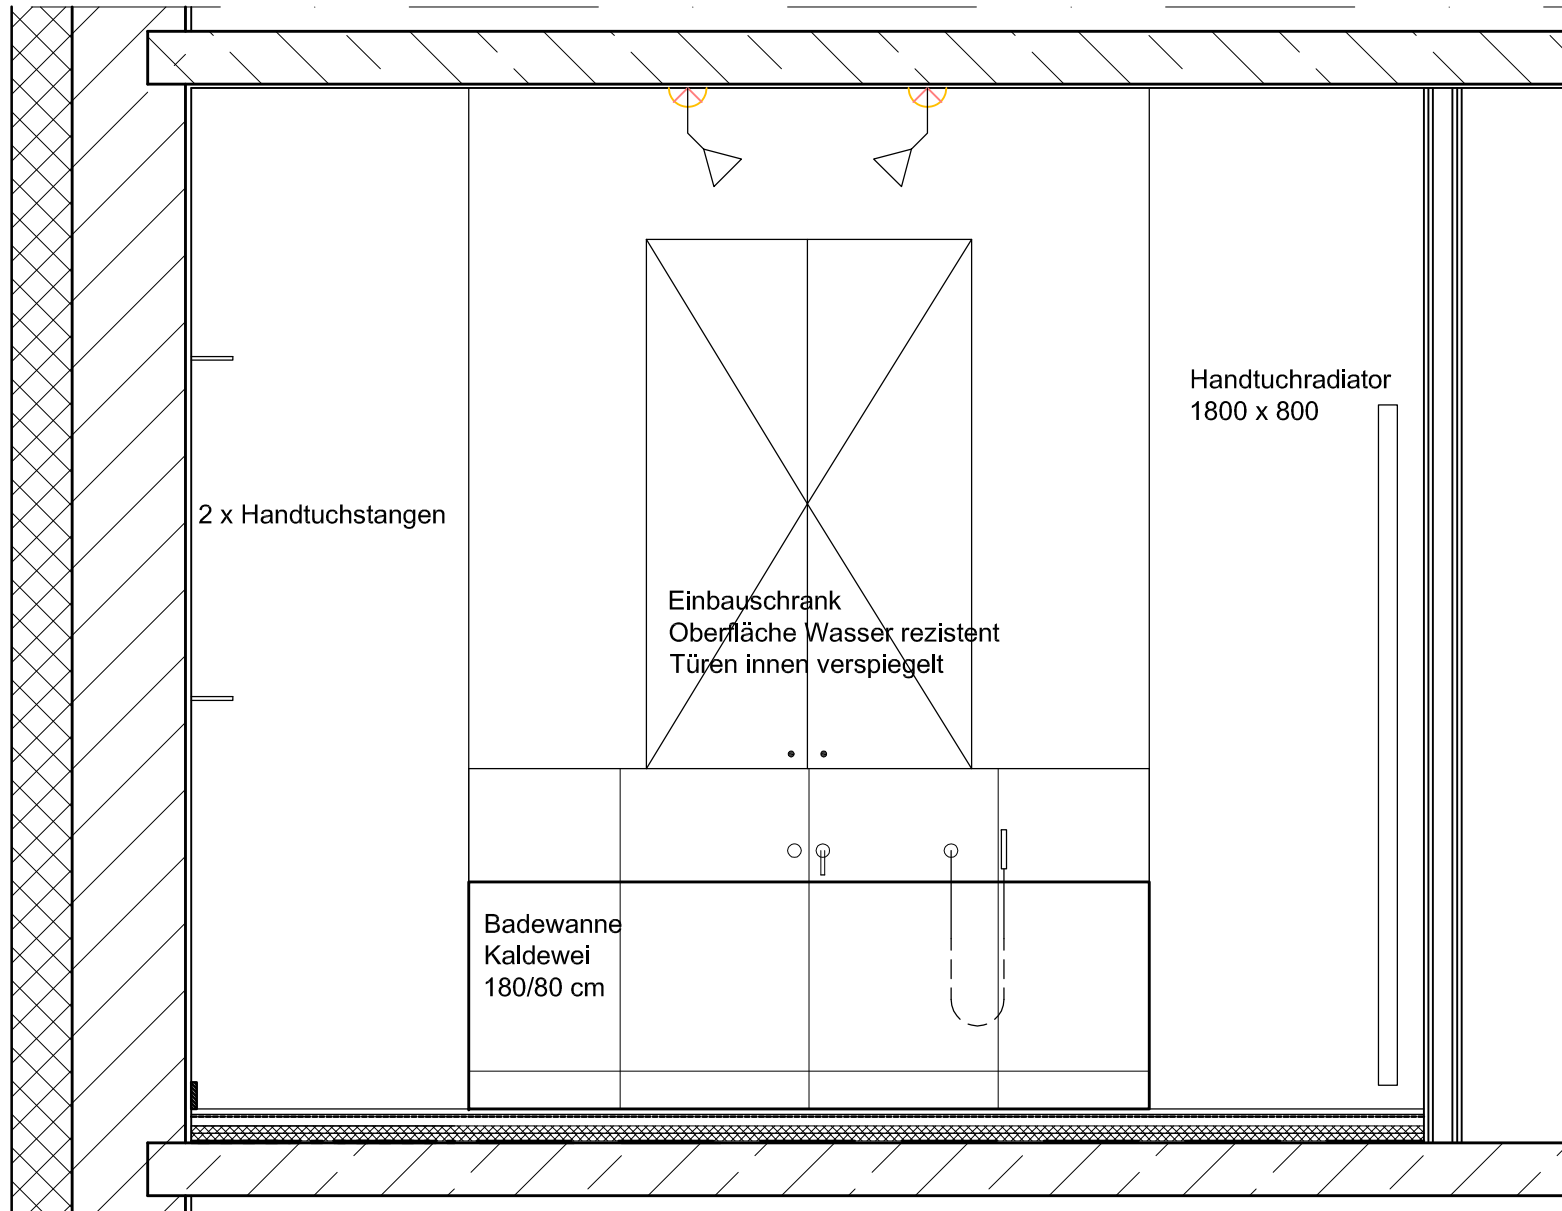

Ausführungsplanung

Gleditschstraße 32
10781 Berlin

0,41

1,40

0,90

2 x Handtuchstangen

Handtuchradiator
1800 x 800

Einbauschränk
Oberfläche Wasser resistent
Türen innen verspiegelt

Badewanne
Kaldewei
180/80 cm

0,73

1,80

0,73

Bauherr

GbR Gleditschstr. 32

Architekt

Dipl.- Ing. Holger Schweitzer
Gleditschstraße 32
10781 Berlin
Tel 030 - 782 66 15
Fax 030 - 784 55 45
e-mail h.schweitzer@t-online.de
www.holgerschweitzer.de

x. Obergeschoss Whg x Bad x.6.5

Maßstab 1:20 Datum 15.02.2012
Index Inhalt Datum
d Ausstattung 01.02.2013
Alle Maße sind am Bau zu prüfen!

.....
Bauherr

.....
Architekt