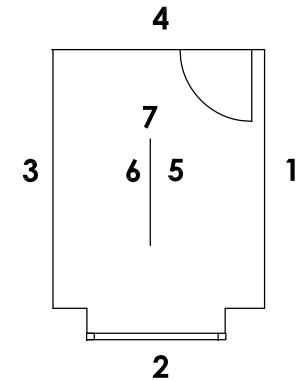

Ausführungsplanung

Gleditschstraße 32
10781 Berlin

0,41

1,40

0,90

2 x Handtuchstangen

Handtuchradiator
1800 x 800

Einbauschränk
Oberfläche Wasser resistent
Türen innen verspiegelt

Badewanne
Kaldewei
180/80 cm

0,73

1,80

0,73

Bauherr

GbR Gleditschstr. 32

Architekt

Dipl.- Ing. Holger Schweitzer
Gleditschstraße 32
10781 Berlin
Tel 030 - 782 66 15
Fax 030 - 784 55 45
e-mail h.schweitzer@t-online.de
www.holgerschweitzer.de

x. Obergeschoss Whg x Bad x.6.5

Maßstab 1:20 Datum 15.02.2012
Index Inhalt Datum
d Ausstattung 01.02.2013
Alle Maße sind am Bau zu prüfen!

.....
Bauherr

.....
Architekt